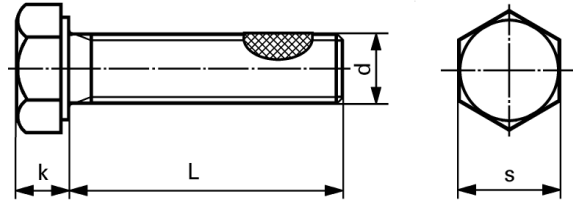

8.8

Hex head screws, steel
with Kaflok nylon patch

ISO 4017 / DIN 933

Zinc plated

d	M5		M6		M8		M10		M12
s	8		10		13		17 ISO 16		19 ISO 18
k	3,5		4		5,3		6,4		7,5
L	quantity	100	1000	100	1000	100	1000	100	1000
10		38.-	30.-						
12		36.50	28.-						
16		36.50	28.-	37.50	31.25	39.-	31.55		
20		39.50	30.25	38.50	32.25	36.50	28.-	52.-	46.-
25				40.50	33.25	41.50	31.50	53.-	47.-
30				41.50	34.25	42.60	33.25	55.-	48.-
35						48.-	36.50	58.-	50.-
40								61.50	52.-
45									83.-
50									88.50