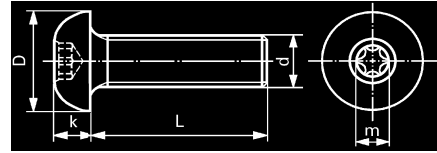

# 8.8

Six lobe socket  
button head screws, steel

≈ ISO 7380 - X

Zinc plated

d	M4		M5		M6		M8	
D	7,6		9,5		10,5		14	
m (TX) ≈	T20 (3,95)		T25 (4,50)		T30 (5,60)		T40 (6,75)	
k	2,2		2,75		3,3		4,4	
L quantity	100	1000+	100	1000+	100	1000+	100	1000+
6	16.50	12.10						
8	17.40	13.-	18.-	13.30				
10	17.90	13.90	19.20	14.50	22.75	16.10		
12	18.20	14.40	19.60	14.60	23.-	16.40	33.-	24.50
16	19.10	14.80	20.-	15.50	23.50	16.60	33.75	25.-
20	20.50	16.50	21.50	16.60	24.75	18.-	35.50	27.75
25			23.50	18.40	26.50	20.25	39.50	28.25
30							50.-	37.-