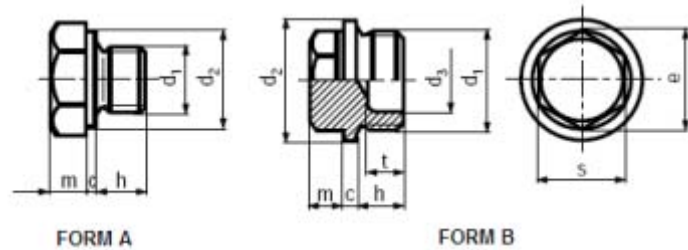

Hex head screw plugs, steel
heavy type

DIN 7604 A

d	c	d2	d3	h	m	s	plain	
quantity	+0,2		+0,5				10	100
MF								
10 x 1	0,5	14	-	6	4	14	105.-	68.20
12 x 1,5	0,5	17	-	9	6	17	123.-	82.-
14 x 1,5	0,5	19	-	9	6	19	167.-	105.-
16 x 1,5	0,5	21	-	9	6	22	175.-	121.-
18 x 1,5	2	23	10	9	6	17	215.-	142.-
22 x 1,5	2	27	14	9	6	19	262.-	168.-
26 x 1,5	2,5	31	16	9	8	22	410.-	288.-
30 x 1,5	2,5	36	20	9	8	22	490.-	340.-

d	c	d2	d3	h	m	s	Zinc plated	
quantity	+0.2		+0.5				10	100
MF								
10 x 1	0,5	14	-	6	4	14	119.-	85.-
12 x 1,5	0,5	17	-	9	6	17	134.-	98.-
14 x 1,5	0,5	19	-	9	6	19	188.-	125.-
16 x 1,5	0,5	21	-	9	6	22	210.-	167.-
18 x 1,5	2	23	10	9	6	17	240.-	187.-