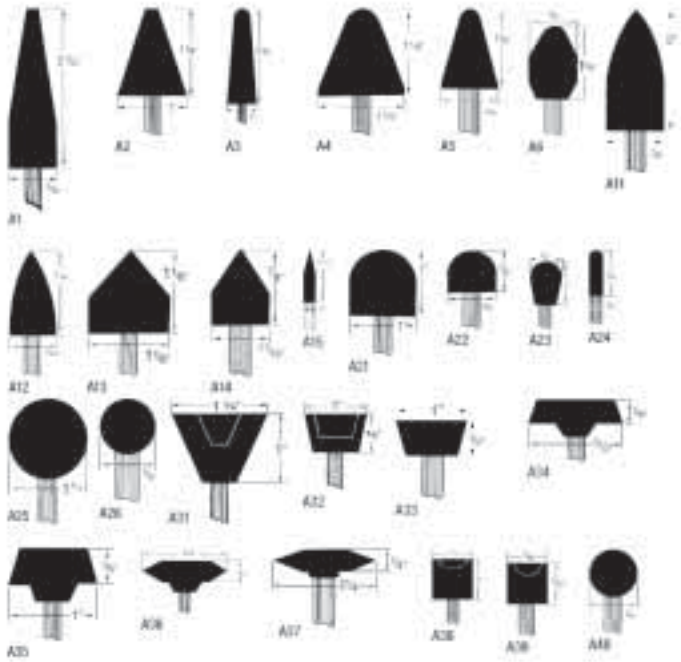

MOUNTED POINTS

SERIES 177: MEDA - SUPERIOR IMPORT
SERIES 648: STAR USA - PREMIUM QUALITY
Aluminum Oxide, Vitrified Bond
Packaging: 20 pieces per bag

Shape	Wheel Size		MEDA		STAR USA	
	Dia.	Thick.	Order No.	Price	Order No.	Price
A1	3/4	2-1/2	1365001		1775001	
A2	1	1-1/4	1365002		1775002	
A3	1	2-3/4	1365003		1775003	
A4	1-1/4	1-1/4	1365004		1775004	
A5	3/4	1-1/8	1365005		1775005	
A6	3/4	1-1/8	1365006		1775006	
A11	7/8	2	1365011		1775011	
A12	11/16	1-1/4	1365012		1775012	
A13	1-1/8	1-1/8	1365013		1775013	
A14	11/16	7/8	1365014		1775014	
A15	1/4	1-1/16	1365015		1775015	
A21	1	1	1365021		1775021	
A22	3/4	5/8	1365022		1775022	
A23	3/4	1	1365023		1775023	
A24	1/4	3/4	1365024		1775024	
A25	1	1	1365025		1775025	
A26	5/8	5/8	1365026		1775026	
A31	1-3/8	1	1365031		1775031	
A32	1	5/8	1365032		1775032	
A33	1	1/2	1365033		1775033	
A34	1-1/2	3/8	1365034		1775034	
A35	1	3/8	1365035		1775035	
A36	1-5/8	3/8	1365036		1775036	
A37	1-1/4	1/4	1365037		1775037	
A38	1	1	1365038		1775038	
A39	3/4	3/4	1365039		1775039	
A40	3/4	3/4	1365040		1774040	

"A" SHAPES - 1/4" SHANKS